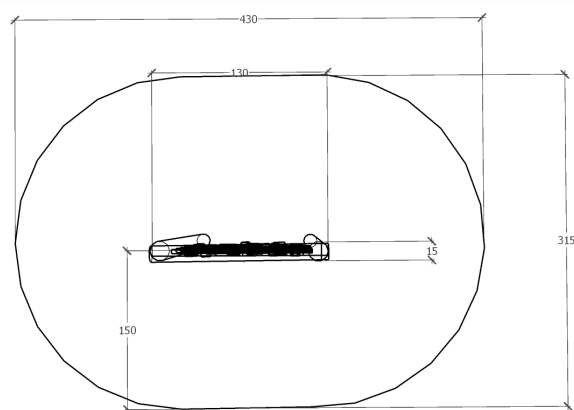

# 10.3.1 GLOCKENSPIEL

-  1+
-  2 users
-  1.3 x 0.15 x 1.5 m
-  4.3 x 3.15 m
-  -
-  lawn
-  ca. 100 kg